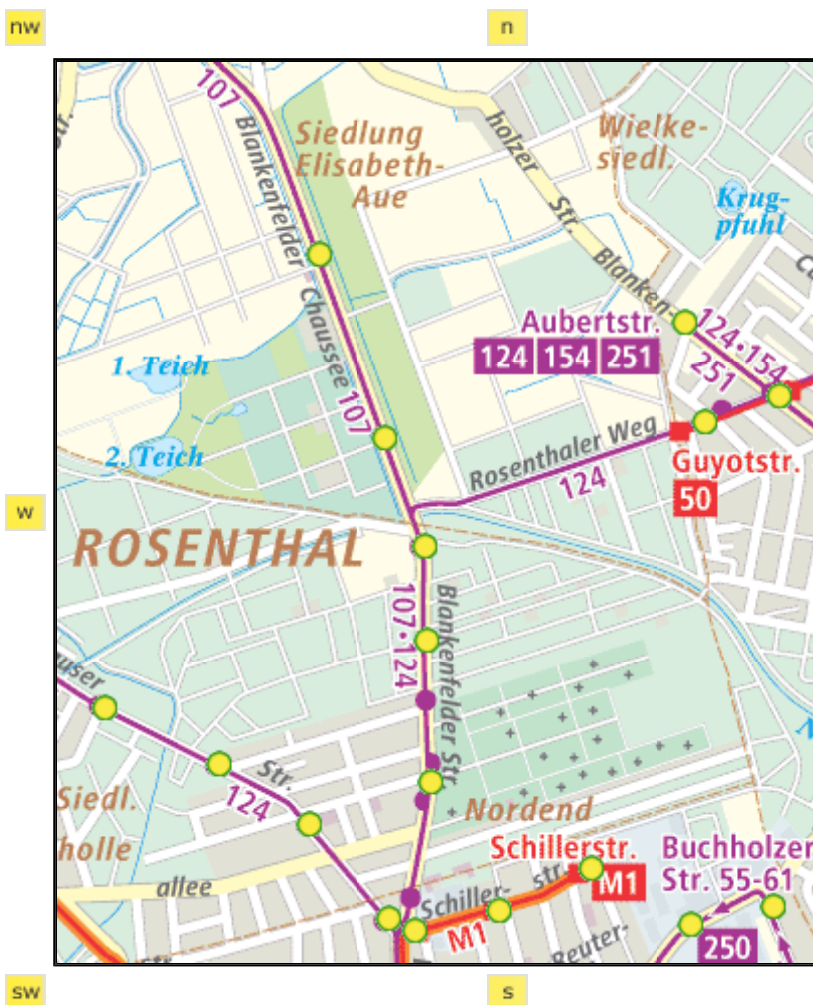

# Stadtplan - Haltestellen

fahrinfo online Berlin-Brandenburg

Part

Karten-Funktionen

PLZ      Straße      Hnr.

Berlin, \_\_\_\_\_

Bhf./<sup>[1]</sup>  
Haltest. \_\_\_\_\_

- 300 m
- 500 m
- 1.000 m
- 2.000 m
- 15.000 m

fahrinfo Links

- [BVG Homepage](#)
- [Fahrplanauskunft](#)
- [Haltestelleninformation](#)
- [Ist-Abfahrtszeiten](#)
- [Persönlicher Fahrplan](#)
- [BVG Stadtplan](#)
- [Impressum](#)
- [Zurück](#)

**Das BVG Abo.  
Die Stadt zum  
Sonderpreis.**

- Haltestelle: Zusätzliche Informationen durch Mausklick
- PDF zur Kartenlegende

[1] Karten sind nur für die Stadt Berlin verfügbar.

Technisches System: © IVU Traffic Technologies AG  
 Kartografie: © Pietruska Verlag & GEO-Datenbanken GmbH, Rülzheim ur  
 Verkehrsbetriebe (BVG)  
 Nutzungsrechte